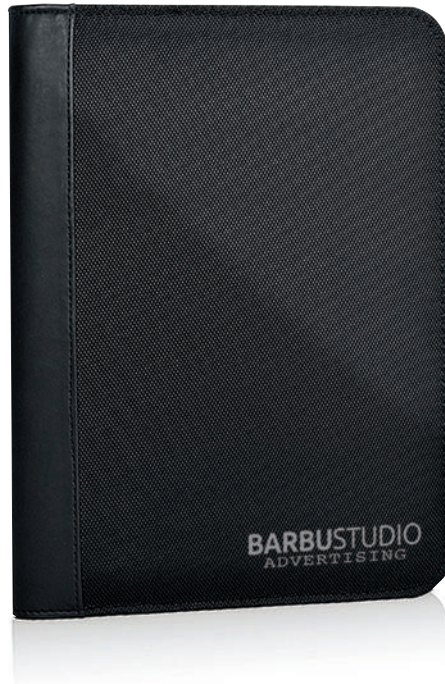

M15013
BRIEF

Porta blocco con cerniera con comparto interno per il tablet e comparto per il blocco accessoriatato con varie tasche e porta penna. Dettagli in similpelle. Blocco incluso.

poliestere 1680D, PU
cm 23x29x3
serigrafia