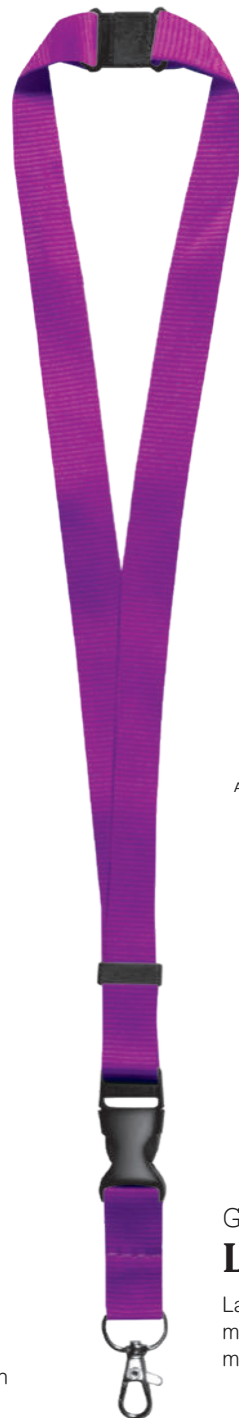

NATURAL

NERO

G20357
VAL-2

Porta badge trasparente
verticale. Targhetta non
inclusa.

 PVC
 cm 10,8x16,5
 *500

G17356
VAL-1

Porta badge trasparente
orizzontale. Targhetta non
inclusa.

 PVC
 cm 10x8,5
 *100