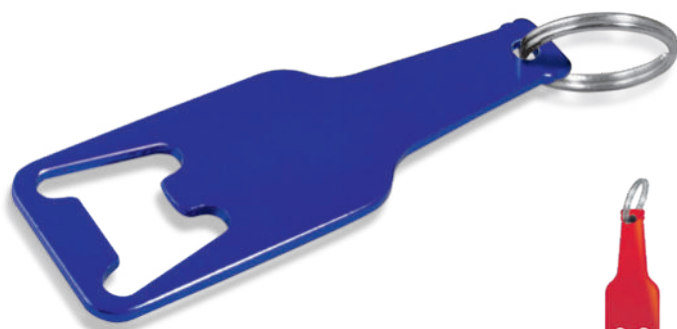

ROSSO

BLU

SILVER

NERO

G19070 ROJAN

Apribottiglie con portachiavi.

alluminio
cm 3x9x0,2
*100/colore
laser