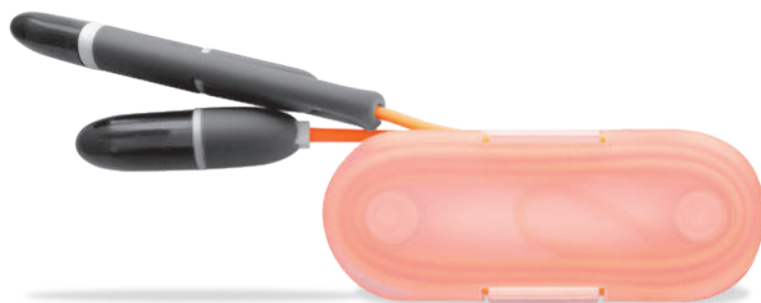

A18284

YOD 2.0

Cavetto adattatore 2 in 1. Trasferimento dati e ricarica. Riduttore micro USB e Type C. Avvolto in comoda confezione portacavo. Lunghezza cavo 1 m.

plastica
cm 2,5x6,5x2
tampografia