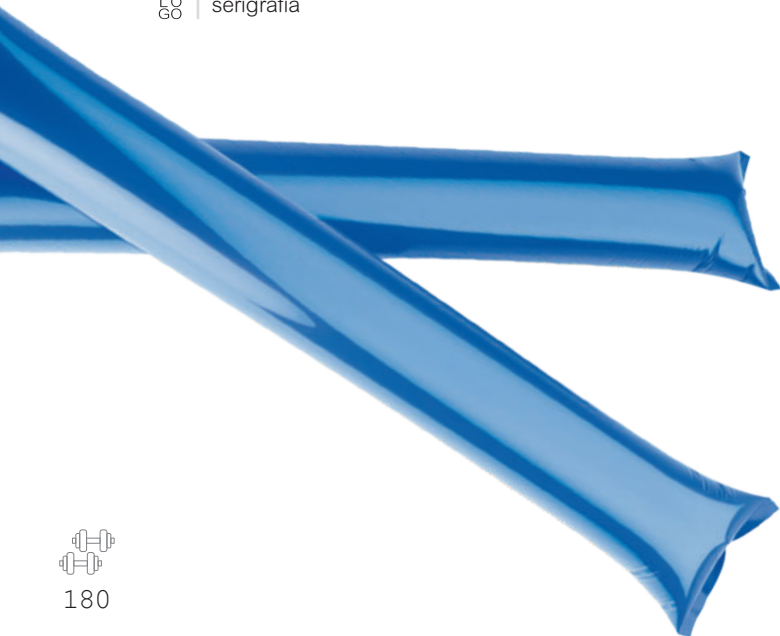

ONE

Mano gonfiabile extra-large con indice alzato. Ideale per feste e tifo.

- PVC
- cm 33x50
- *50/colore
- serigrafia

BIANCO GIALLO ARANCIO ROSA ROSSO BLU ROYAL VERDE NERO