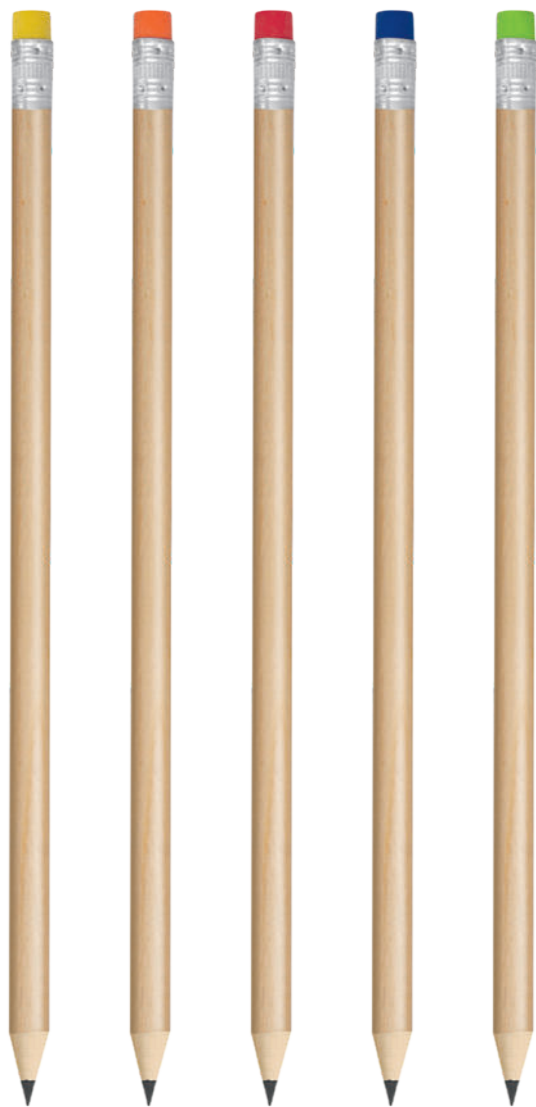

GIALLO ARANCIO ROSSO BLU VERDE