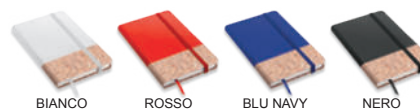

BIANCO

ROSSO

BLU NAVY

NERO

L20043 NOTY-GREEN

Quaderno con copertina con finitura in sughero. Elastico di chiusura e segnapagina in tinta. Pagine a righe in color avorio.

carta, sughero
cm 14x21
serigrafia, UV (B)