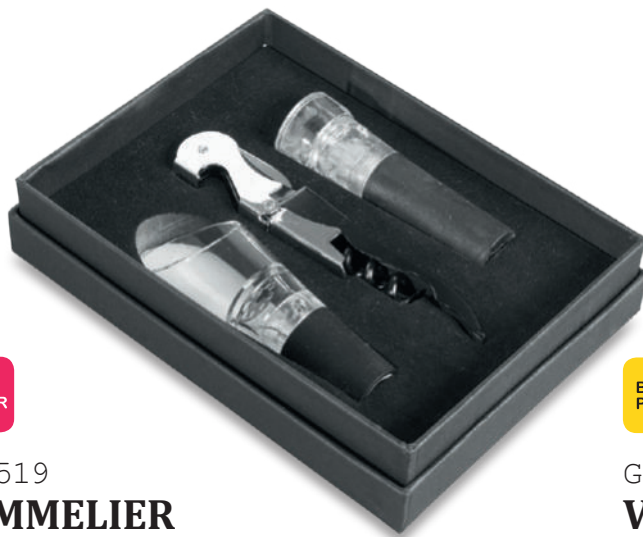

Aeratore per vino. Garantisce un'ossigenazione ottimale miscelando la corretta quantità di aria per il corretto periodo di tempo. Incluso di supporto.

-  plastica alimentare
-  scatola da regalo
-  cm Ø 7x5,5x16,5
-  tampografia