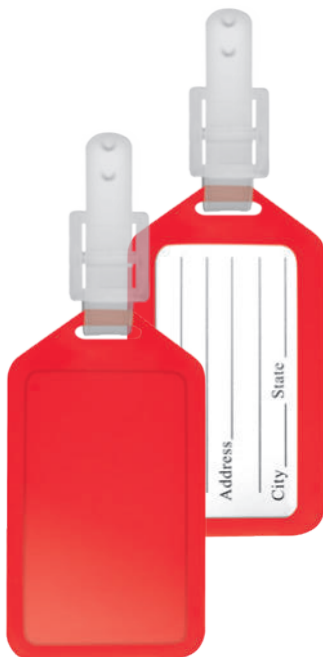

plastica
cm 5,5x7,5x0,5
tampografia

ROSSO BLU VERDE NERO

G20295 JURUA

BEST
PRICE

Etichetta identificativa per bagaglio, inclusa di targhetta in carta.

plastica
cm 4,9x8,7x0,4
*100/colore
tampografia

BLU NERO