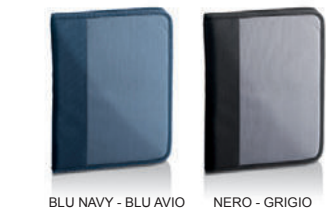

-  poliestere 300D melange
-  cm 23,5x31x1
-  serigrafia, laser

LASERMAGIC

* possibilità di elegante
incisione a specchio

M15013
BRIEF

Porta blocco con cerniera con comparto interno per il tablet e comparto per il blocco accessoriatato con varie tasche e porta penna. Dettagli in similpelle. Blocco incluso.

 poliestere 1680D, PU
 cm 23x29x3
 serigrafia

M08010
MEETING

BEST PRICE

Porta blocco con cerniera, tasche interne e porta penna. Blocco non incluso.

 poliestere 600D
 cm 25x35x2
 serigrafia

CANCELLERIA

BIANCO