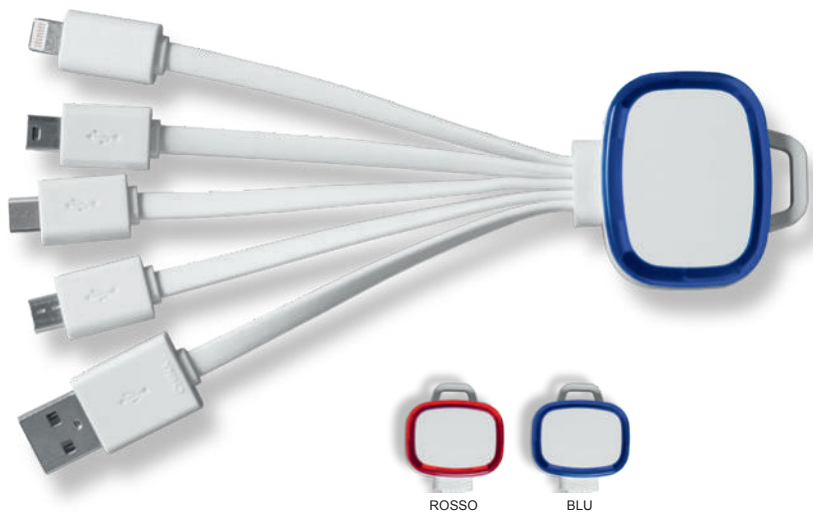

A17279

DALETH

Adattatore multiplo con accessorio USB, micro USB, mini USB, Type C e lightning. Led colorato che indica la connessione. Anello portachiavi.

plastica
cm 4x3,1x1,5
tampografia