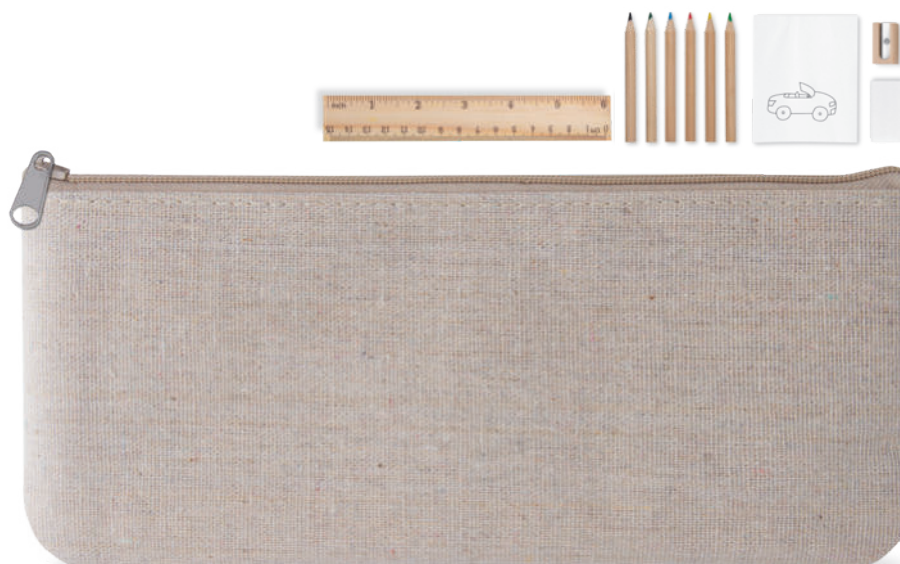

PAINTO

Set composto da 6 matitine colorate con punta temperata, una gomma, un temperino, un righello in legno e 6 disegni da colorare, confezionati in astuccio di cotone chiuso con zip.

legno, gomma
carta, cotone
 cm 20,8x9,2
 serigrafia