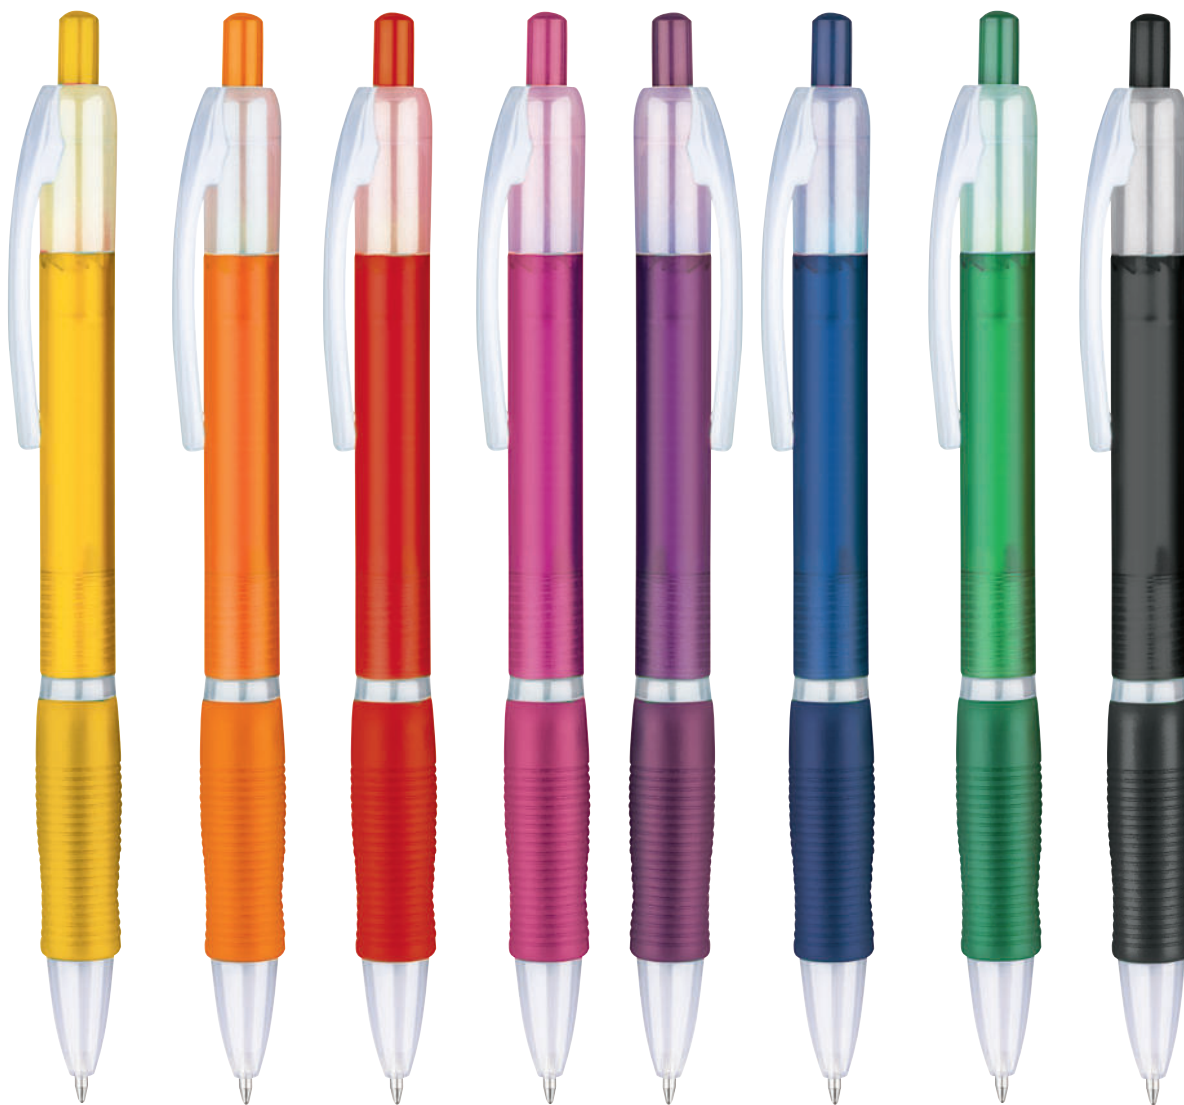

*50/colore

tampografia, UV (B)

- ✓ Meccanica a pulsante
- ✓ Clip in metallo
- ✓ Particolari cromati
- ✓ Refill nero

BEST
SELLER

* design classico

GIALLO

ARANCIO

ROSSO