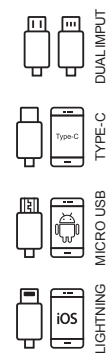

promozioni

- * cavetto con funzione di ricarica e trasmissione dati
- * uscita universale adatta a micro USB e lightning

E19884 LINK

Penna a sfera con cavetto USB per trasferimento dati e ricarica. Fusto con meccanica a rotazione e finitura soft touch, particolari bianchi e inchiostro nero ultrascorrevole. Cavetto con ingresso USB e uscita 2 in 1 micro-lightning.