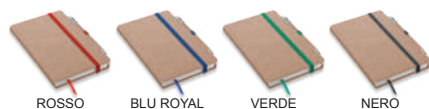

ROSSO

BLU ROYAL

VERDE

NERO

L20038 NOTYGRAF

Quaderno con copertina in kraft paper. Elastico di chiusura e segnapagina in contrasto. Pagine bianche a righe. Matita inclusa.

carta, legno
cm 9x14
serigrafia, UV