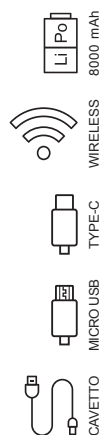

A19167
SPARK

100%
DESIGN

Power Bank con batteria al Litio polimero da 8.000mAh. Display LCD con indicatore della percentuale di carica. Cavetto piatto incluso.

plastica
scatola da regalo
cm 7,1x13,7x1,6
laser

- carica fino a 2 dispositivi contemporaneamente
- display LCD con lettura della percentuale di carica

- c'è un LED che illumina il logo quando il power bank è collegato o viene mosso

A19166
LUMIO

BEST
SELLER

Power Bank con batteria al Litio polimero da 5.000mAh. Pulsante On/Off, 4 indicatori di carica. Cavetto piatto incluso.

plastica
scatola da regalo
cm 6,5x12,7x1,1
laser

- quattro indicatori per rapida lettura della percentuale di carica
- pulsante di accensione

- c'è un LED che illumina il logo quando il power bank è collegato

A19169
LAMBDA

100%
DESIGN

Power Bank wireless da 8.000mAh con batteria al Litio polimero. Pulsante On/Off, display LCD con indicatore della percentuale di carica. Cavetto piatto incluso.

plastica
scatola da regalo
cm 6,7x13,8x1,6
tampografia

- carica fino a 2 dispositivi contemporaneamente
- display LCD con lettura della percentuale di carica