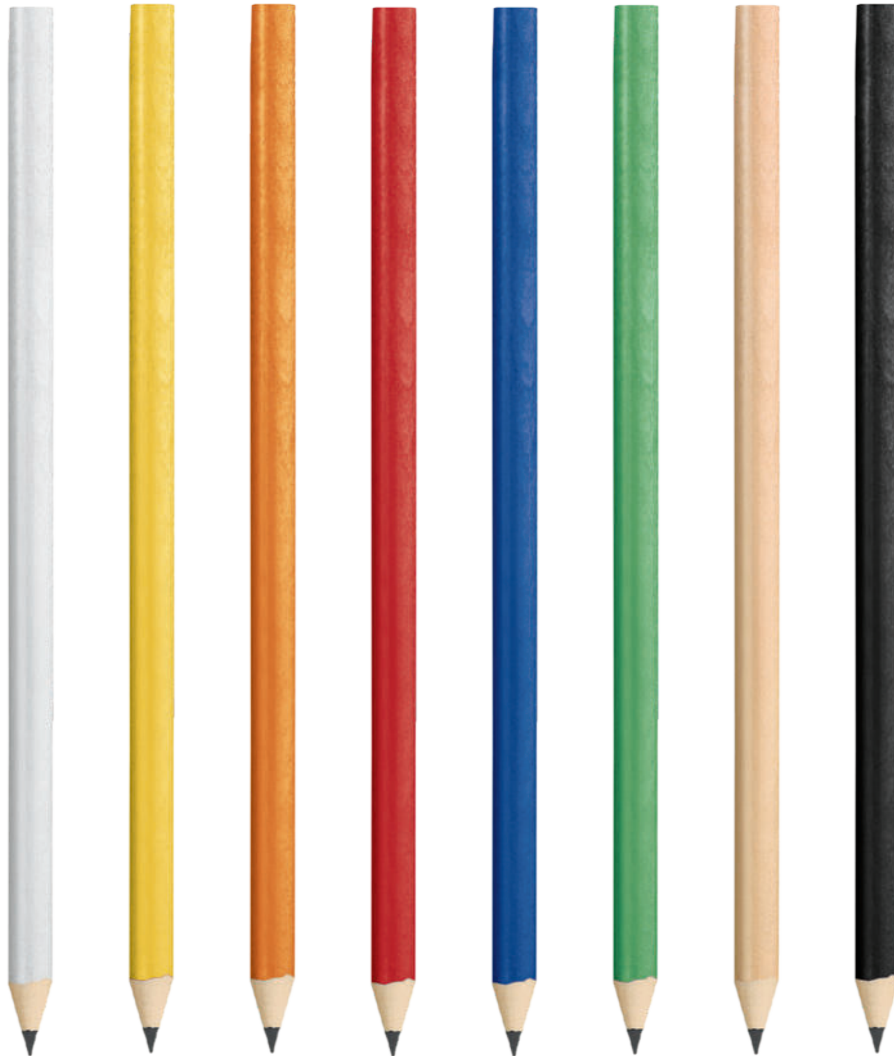

BEST
PRICE

BIANCO

GIALLO

ARANCIO

ROSSO

BLU

VERDE

NATURAL

NERO

promoezioni

E19208

FANNY EASY

legno

*200/colore

tampografia

- ✓ Fusto colorato
- ✓ Mina HB con punta temperata