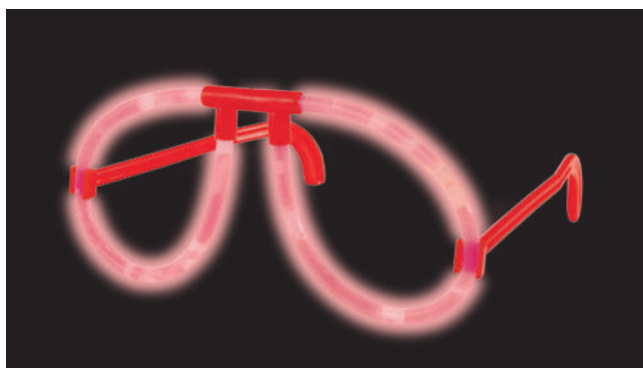

G16712

PRILLID

GIALLO

ROSSO

BLU

VERDE

Occhiali luminescenti composti da due astine, due bastoncini luminosi e un connettore. Ideali per feste, concerti o eventi.

- plastica
- scatola da regalo
- unica
- *36/colore