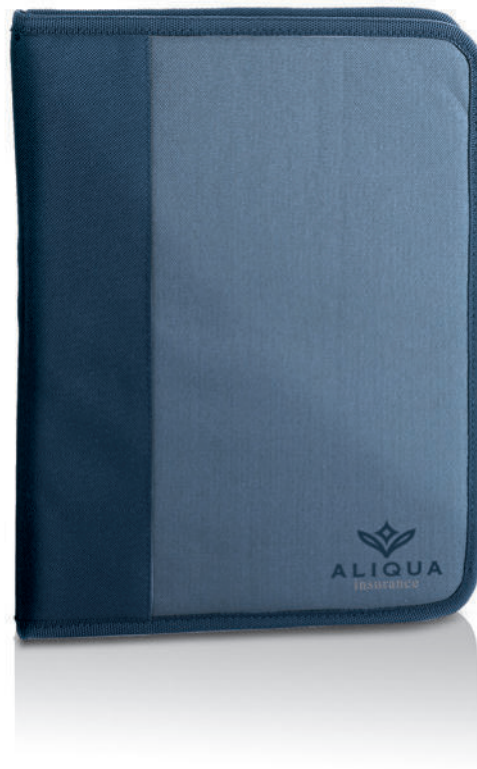

 poliestere 1680D, PU
 cm 23x29x3
 serigrafia

M08010
MEETING

BEST PRICE

Porta blocco con cerniera, tasche interne e porta penna. Blocco non incluso.

 poliestere 600D
 cm 25x35x2
 serigrafia

CANCELLERIA

BIANCO