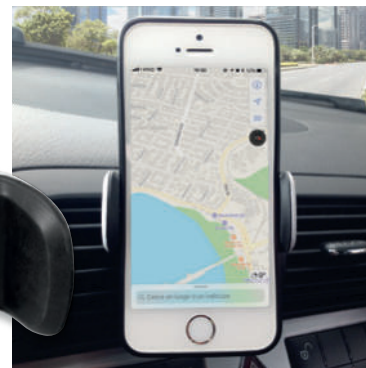

G17285
RESET

**BEST
SELLER**

Disco orario con un bordo raschiaghiaccio e un bordo a righello. Attrezzato con misuratore di battistrada e gettone in plastica.

- plastica
- cm 11,8x15,3
- tampografia

- *l'unico supporto che non lascerà cadere il tuo telefono*
- *adattabile da 6 a 9 cm*