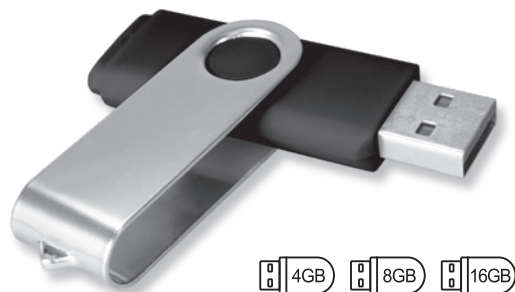

JOLLY

BEST SELLER

Chiavetta USB dotata di cappuccio rotante e di anello per laccetto o portachiavi.

plastica, metallo
scatola semplice
cm 5,7x1,9x1
tampografia, laser