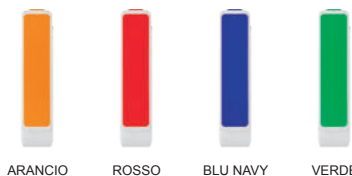

BEST PRICE

Apribottiglie con portachiavi.

 plastica, metallo
 cm 6,5x2,1x1
 *50/colore
 tampografia

* sostiene il tuo telefono!

ARANCIO

ROSSO

BLU NAVY

VERDE