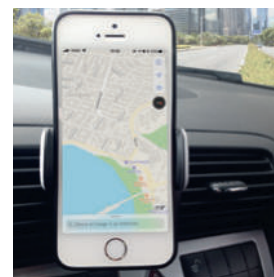

- ★ *l'unico supporto che non lascerà cadere il telefono*
- ★ *adattabile tra 6 e 9 cm*