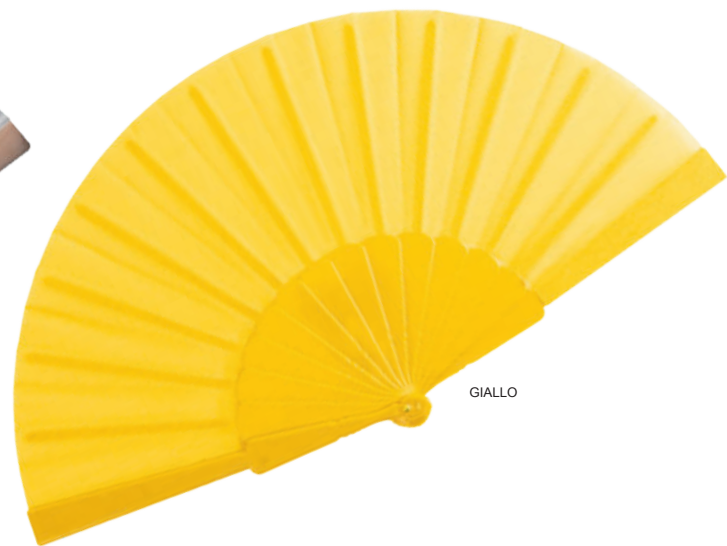

GIALLO

G16317

HOLA

**BEST
PRICE**

Ventaglio con manico e telaio in plastica.

plastica, poliestere
cm 23x2x2,5 chiuso
*12/colore
tampografia

BIANCO

ARANCIO

ROSSO

BLU

NERO

promozioni

ROSSO

BLU

D19227

BROOME

Occhiali da sole fashion con superficie esterna nera e interno colorato. Cerniera in metallo e particolari silver.

plastica, policarbonato
unica
*12/colore
tampografia