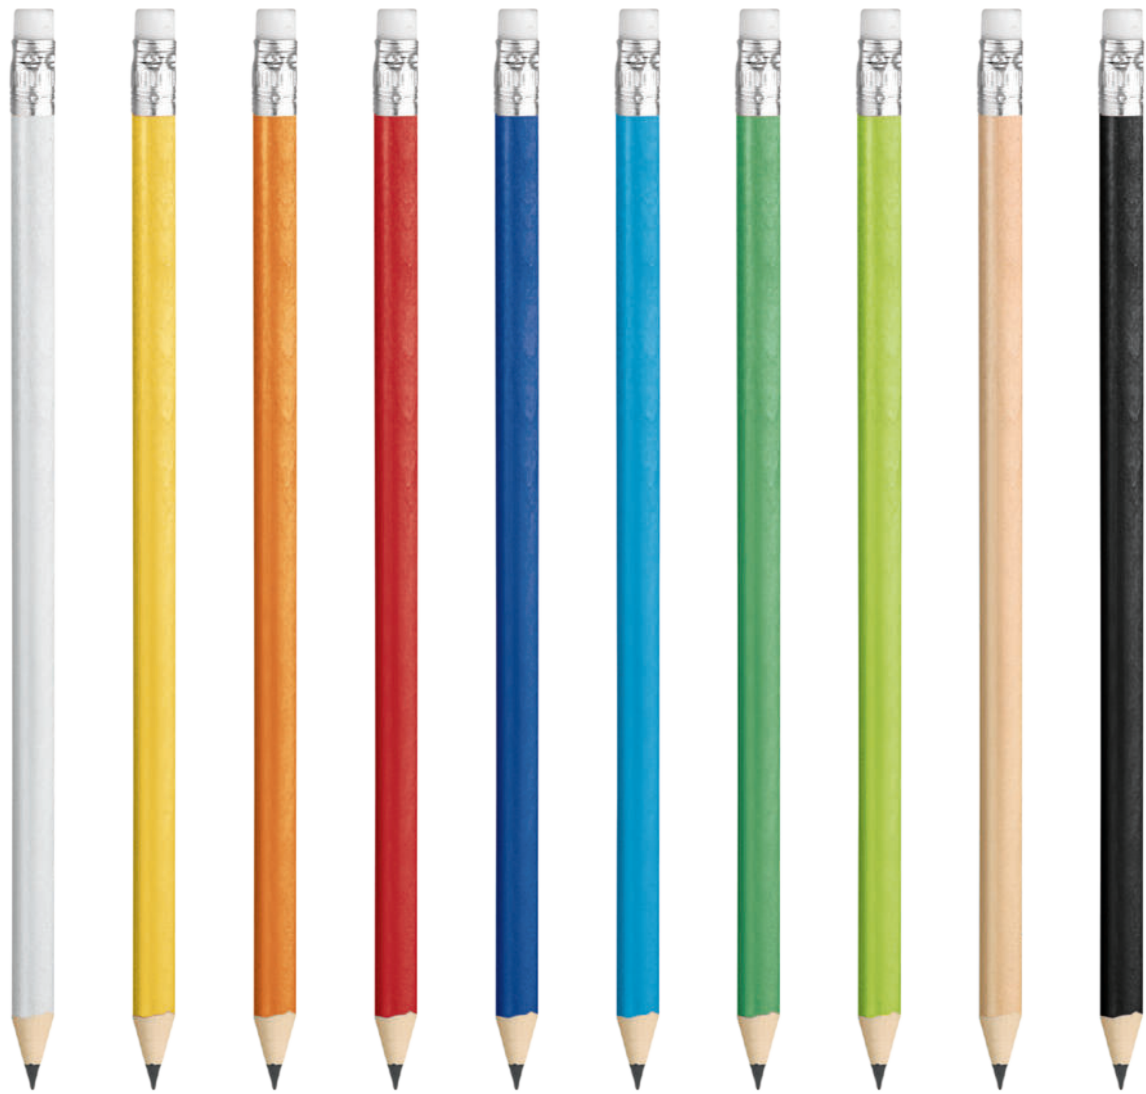

NERO

promoezioni

E19208

FANNY EASY

legno

*200/colore

tampografia

- ✓ Fusto colorato
- ✓ Mina HB con punta temperata