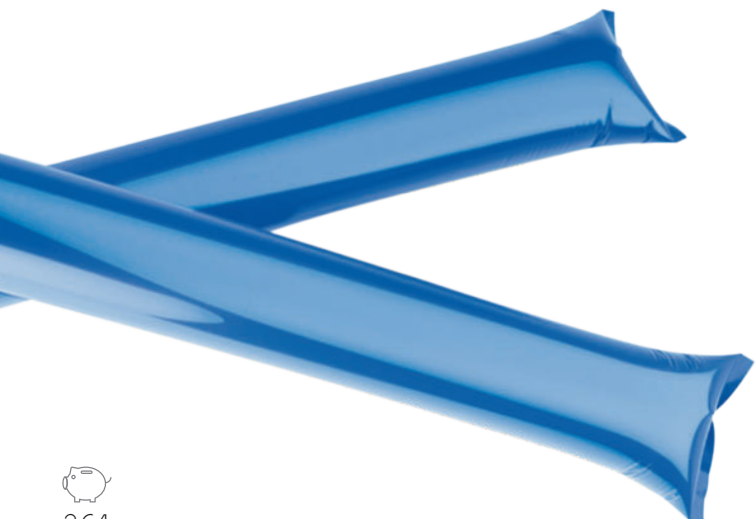

BIANCO

GIALLO

ARANCIO

ROSA

ROSSO

BLU ROYAL

VERDE

NERO

G14312

BANG-BANG

BEST PRICE

Coppia di bastoni gonfiabili, ideali per feste e tifo.

- PVC
- cm Ø 10x60
- *50/colore