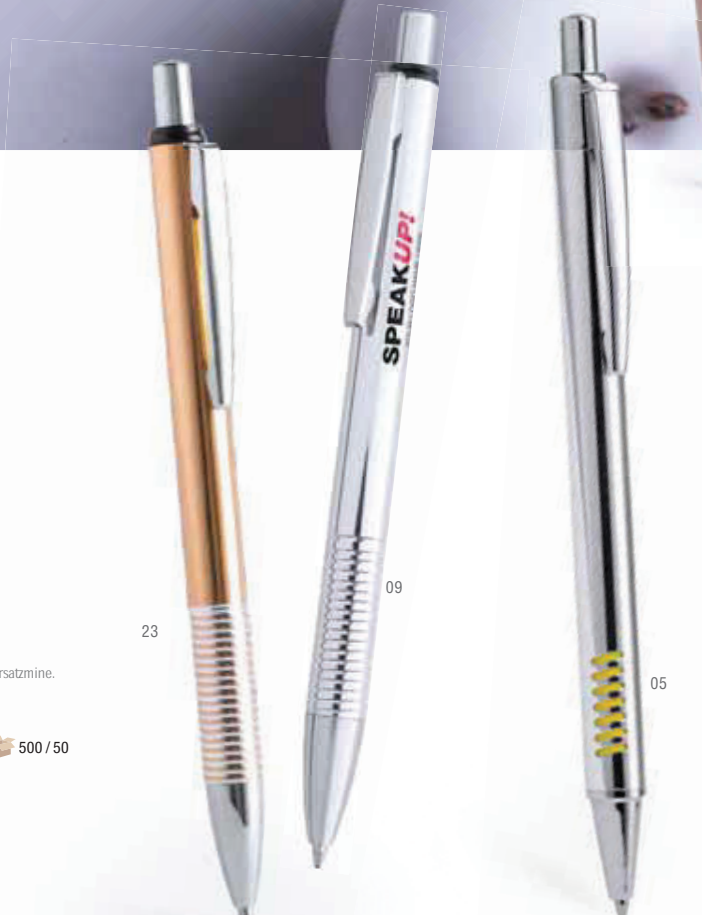

## Lintal 5910

Stylus Touch Ball Pen. Aluminium.  
Kugelschreiber Pointer. Aluminium.  
Stylt/Bille. Aluminium.  
Touch-Screen Balpen. Aluminium.

Ø 1 × 12.9 cm

1000 / 50

Print Code: B(4), L1

Lintal

Mulent

23

## Mulent 6019

Stylus Touch Ball Pen. Aluminium.  
Kugelschreiber Pointer. Aluminium.  
Stylt/Bille. Aluminium.  
Touch-Screen Balpen. Aluminium.

Ø 0.9 × 14.1 cm

500 / 50

Print Code: B(4), L1

306