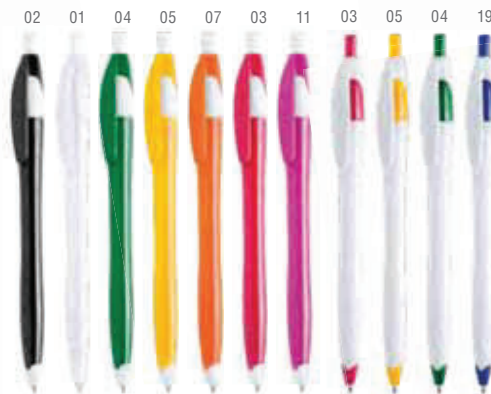

02 01 04 05 07 03 11 03 05 04 19

Finball

3128

Pen.
Kugelschreiber.
Stylo.
Pen.

Ø 1 x 14.5 cm
Print Code: A(4)

+10.000 pcs
PRINTING 30% DIS

1000 / 50