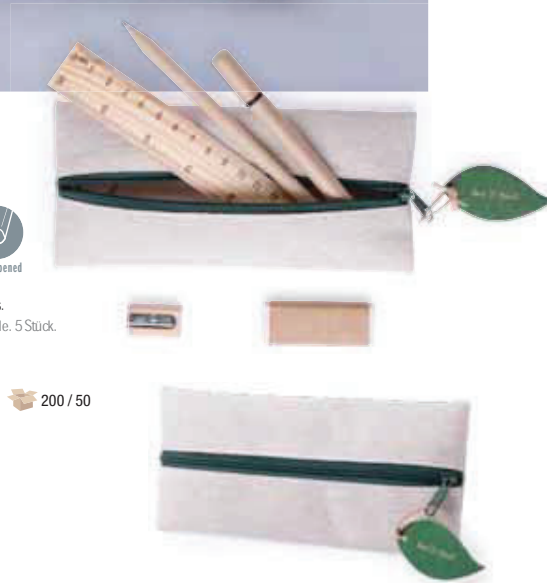

Marfik

6167

Pencil Case. Jute/Cotton. 5 Pieces.
Federmappe. Jutestoff/Baumwolle. 5 Stück.
Trousse. Jute/Coton. 5 Pieces.
Etui. Jute/Katoen. 5 Stuks.

19 x 8.5 cm 200 / 50
Print Code: F(1)