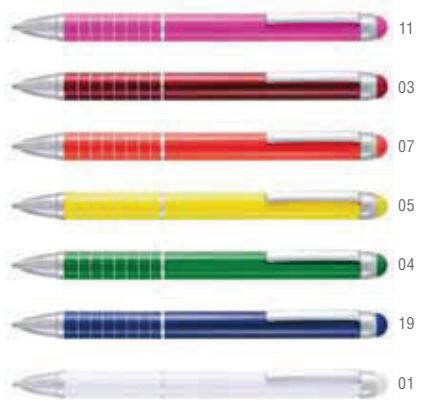

+5.000 pcs
PRINTING 30% DIS

Minox
3960

Stylus Touch Ball Pen. Aluminium.
Kugelschreiber Pointer. Aluminium.
Styllet Bille. Aluminium.
Touch-Screen Balpen. Aluminium.

Ø 0.9 × 12.5 cm 1000 / 50
Print Code: B(4), L1

+5.000 pcs
PRINTING 30% DIS

Balki
4597

Stylus Touch Ball Pen. Aluminium.
Kugelschreiber Pointer. Aluminium.
Styllet Bille. Aluminium.
Touch-Screen Balpen. Aluminium.

Ø 0.9 × 12.5 cm 1000 / 50
Print Code: B(4), L1