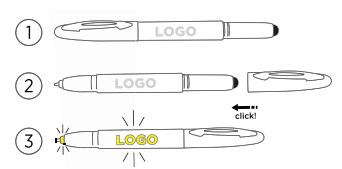

LIGHT PEN

Renseix 5584

Stylus Touch Ball Pen. Led Lights. Button Batteries Included.
Kugelschreiber Pointer. Led Lichter. Knopfzellen Inklusive.
Styllet Bille. Lumières Led. Piles Bouton Inclus.
Touch-Screen Balpen. Led Lichten. Knopcel Batterijen Indusief.

Ø 1.3 x 14.7 cm 500 / 50
Print Code: B(4), L1

284