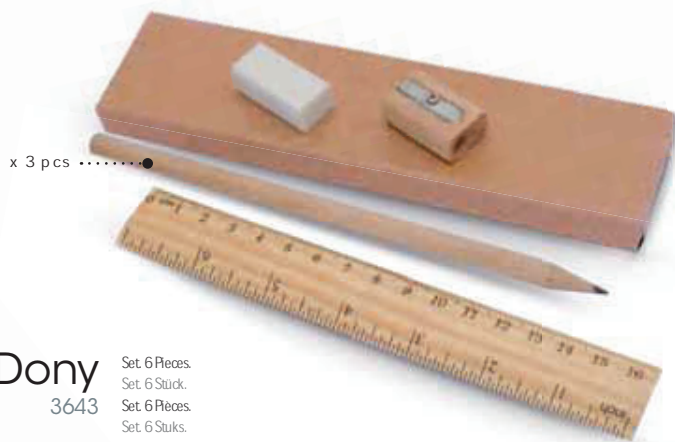

4.5 x 17.7 x 1.5 cm  
Print Code: B(4), W

400 / 50

**Dernol**  
6607

Set: 5 Pieces.  
Set: 5 Stück.  
Set: 5 Pièces.  
Set: 5 Stuks.

3.5 x 19 cm  
Print Code: C(4), W

200 / 50

**Dony**  
3643

Set: 6 Pieces.  
Set: 6 Stück.  
Set: 6 Pièces.  
Set: 6 Stuks.