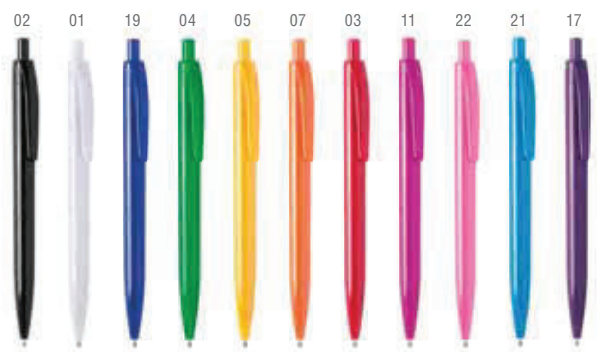

+10.000 pcs
PRINTING 30% DIS

Blacks 5557

Pen.
Kugelschreiber.
Stylo.
Pen.

Ø 1 x 13.8 cm
Print Code: A(4)

1000 / 50