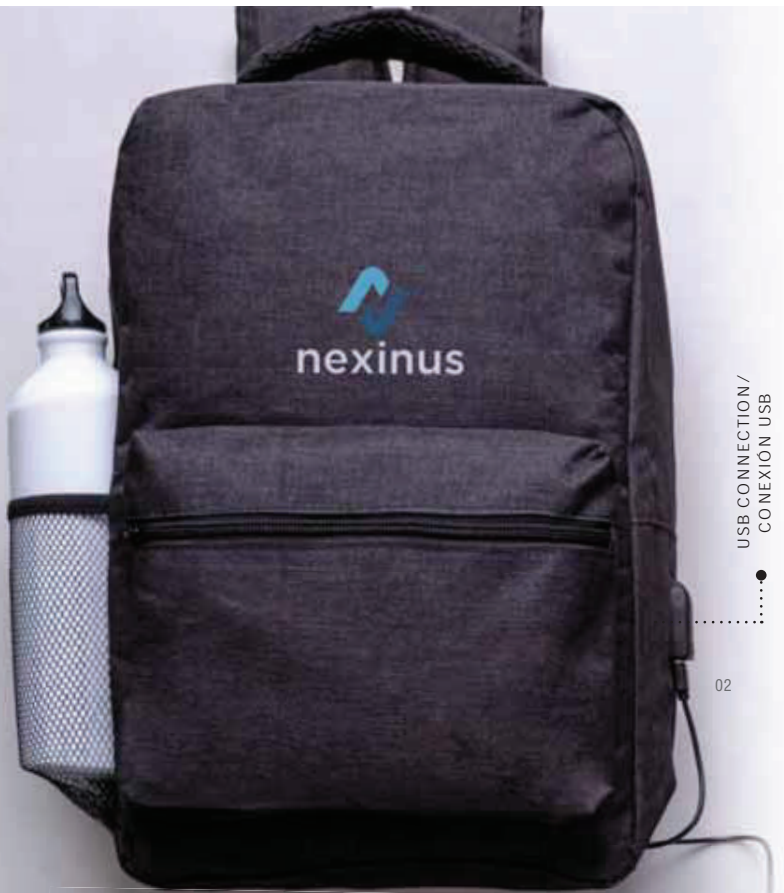

USB CONNECTION /
CONEXION USB

02

BACKPACK, BAG & LEURNE

03

19

06

08

RFID PROTECTION
POCKET /
BOLSILLO PROTECCION
RFID

Komplete

6345

Anti-Theft Backpack. Polyester 300D. RFID Protected. USB Connection. Padded Laptop and Tablet Compartment. Padded Back and Shoulder Straps.

Anti-Diebstahl Rucksack. Polyester 300D. RFID Schutz. USB Anschluss. Gepolsterte Lapptasche und Tablet. Gepolsterter Rücken und Schultergurte.

Anti-Diefstal Rugzak. Polyester 300D. RFID Bescherming. USB Verbinding. Gewatteerd Laptop en Tablet Compartment. Gewatteerde Achterzijde en Schouderbanden.

28 x 40 x 12 cm

30

Print Code: G(1), N(8), O, P

3 6 5