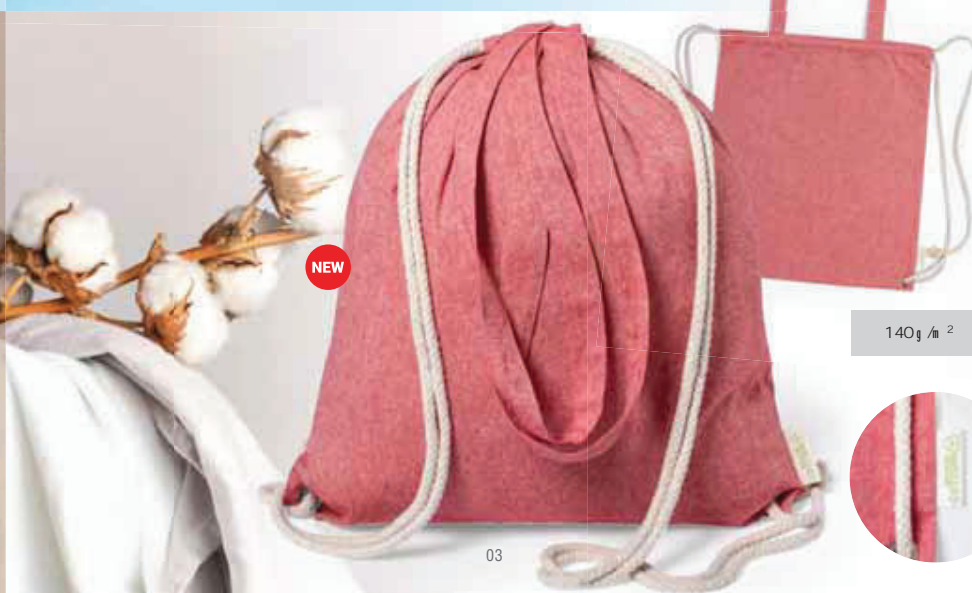

3 3 5

140g / m²