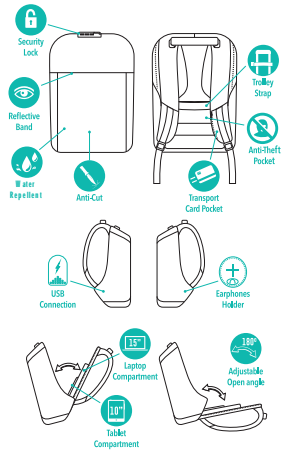

Biltrix

5947

Anti-Theft Backpack. Nylon 1200D. USB Connection. Padded Laptop and Tablet Compartment. Padded Back and Shoulder Straps.
Anti-Diebstahl Rucksack. Nylon 1200D. USB Anschluss. Gepolsterte Laptoptasche und Tablet. Gepolsterter Rücken und Schultergurte.
Sac à Dos Antivol. Nylon 1200D. Connexion USB. Pochette Rembourrée pour Portable et Tablet. Dos et Bretelles Rembourrées.
Anti-Diefstal Rugzak. Nylon 1200D. USB Verbinding. Gewatteerd Laptop en Tablet Compartment. Gewatteerde Achterzijde en Schouderbanden.

30 x 44 x 16 cm

Print Code: G(1), N(8)