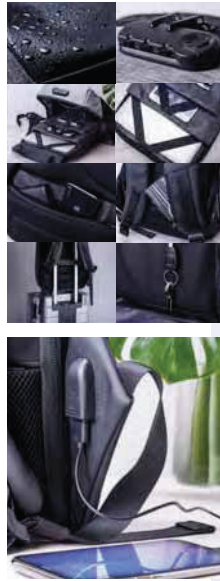

Biltrix

5947

Anti-Theft Backpack. Nylon 1200D. USB Connection. Padded Laptop and Tablet Compartment. Padded Back and Shoulder Straps.
Anti-Diebstahl Rucksack. Nylon 1200D. USB Anschluss. Gepolsterte Laptoptasche und Tablet. Gepolsterter Rücken und Schultergurte.
Sac à Dos Antivol. Nylon 1200D. Connexion USB. Pochette Rembourrée pour Portable et Tablet. Dos et Bretelles Rembourrées.
Anti-Diefstal Rugzak. Nylon 1200D. USB Verbinding. Gewatteerd Laptop en Tablet Compartment. Gewatteerde Achterzijde en Schouderbanden.

30 x 44 x 16 cm

Print Code: G(1), N(8)