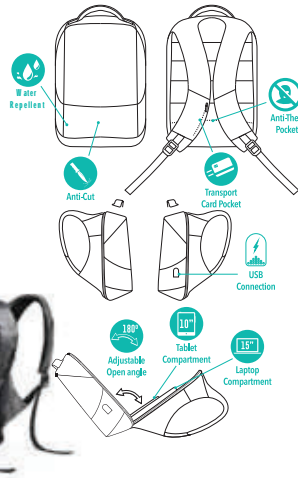

Biltrix

5947

Anti-Theft Backpack. Nylon 1200D. USB Connection. Padded Laptop and Tablet Compartment. Padded Back and Shoulder Straps.
Anti-Diebstahl Rucksack. Nylon 1200D. USB Anschluss. Gepolsterte Laptoptasche und Tablet. Gepolsterter Rücken und Schultergurte.
Sac à Dos Antivol. Nylon 1200D. Connexion USB. Pochette Rembourrée pour Portable et Tablet. Dos et Bretelles Rembourrées.
Anti-Diefstal Rugzak. Nylon 1200D. USB Verbinding. Gewatteerd Laptop en Tablet Compartment. Gewatteerde Achterzijde en Schouderbanden.

30 x 44 x 16 cm

Print Code: G(1), N(8)

Ranley

5949

30 x 49 x 16.5 cm

Print Code: G(1), N(8)