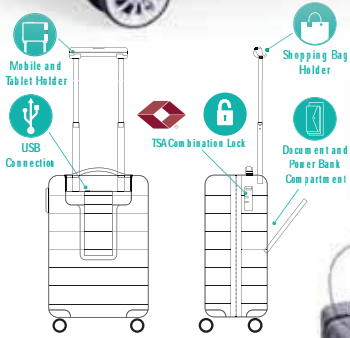

Silmour
6016

Trolley, ABS, USB Connection. Rigid. 8 Rotating Wheels. TSA Combination Lock Included.
Trolley, ABS, USB Anschluss. Starre. 8 Drehende Räder. TSA Sicherheitsverschluss Inklusiv.
Trolley, ABS, Connexion USB. Rigide. 8 Roues Tourmantes. Fermeture Sécurité TSA Indus.
Trolley, ABS, USB Verbinding. Hard. 8 Draaiende Wielen. TSA Veiligheidsluiting Inclusief.

37.5 x 57 x 23 cm 1
Print Code: K(1)

02

Hessok
6556

Trolley, PC, Rigid. 8 Rotating Wheels. TSA Combination Lock Included.
Trolley, PC, Starre. 8 Drehende Räder. TSA Sicherheitsverschluss Inklusiv.
Trolley, PC, Rigide. 8 Roues Tourmantes. Fermeture Sécurité TSA Indus.
Trolley, PC, Hard. 8 Draaiende Wielen. TSA Veiligheidsluiting Inclusief.

34 x 54 x 23 cm 1
Print Code: K(1)