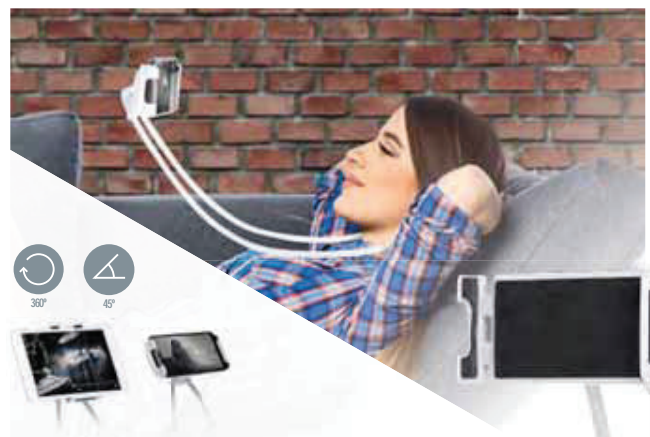

Dutian

5966

11.5 x 4 x 7.5 cm 100 / 50
Print Code: E(1), F(4)

2000 mAh

90 CM

TYPE C
MICRO USB & LIGHTNING

538

2200 mAh

Power Bank

Slatham

5200

02

Power Bank Selfie Stick, Aluminium/Stainless Steel. 2200mAh. USB Output, Micro USB Input, 3.5mm Jack Socket. 7 Positions. Cable Included.
Power Bank Monopod, Aluminium/Rostfreier Stahl. 2200mAh. USB Ausgang, Micro USB Eingang, 3.5mm Klinkestecker, 7 Positionen. Kabel Inklusive.
Trepied Power Bank, Aluminium/Acier Inox. 2200mAh. Sortie USB, Entrée Micro USB, Connexion Jack 3,5mm. 7 Positions. Câble Inclus.
Power Bank Selfie Stick, Aluminium/Roestvrij Staal. 2200mAh. USB Output, Micro USB Input, 3.5mm Jack Aansluiting, 7 Posities. Kabel Inclusief.

2.2 x 69 cm 50 / 25
Print Code: E(1), L1

19

Sinkord

6090

USB Chargers Set, USB Charger 1000mA. Cable Included Micro USB, Type C and Lightning Connection.
USB Ladegerät Set, USB Ladegerät 1000mA. Kabel Inklusive Anschluss/Micro USB, typ C und Lightning.
Set Chargeurs USB, Chargeur USB 1000mA. Câble Inclus Connexion Micro USB, type C et Lightning.
USB Opladers Set, USB Oplader 1000mA. Industrief Kabel Micro USB, type C en Lightning Connectie.

11.5 x 3.5 x 8.5 cm 100 / 50
Print Code: E(1), F(4)

Brenom

6065

12.3 x 6.4 x 2.8 cm 50
Print Code: H(1)