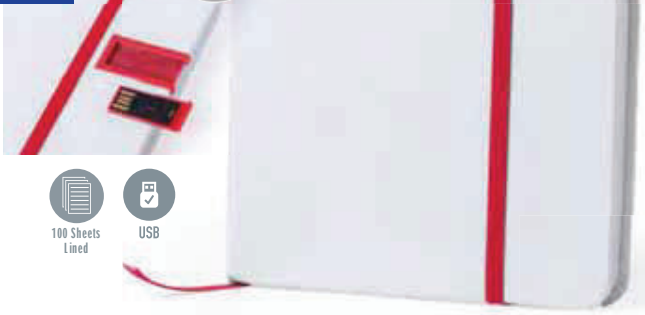

5.2 × 8.4 × 0.5 cm 500 / 50
Print Code: D(4), W

94

Boltuk

6201

USB Notepad, Hard Cover, 100 Sheets, USB Memory 16GB Included.
USB Notizblock, Hardcover-Abdeckung, 100 Seiten, USB Speicher 16GB Inklusive.
Bloc Notes USB, Couverture Rigide, 100 Feuilles, Clé USB 16GB Indus.
USB Notitieblokje, Harde Kaft, 100 Blaadjes, USB Memory 16GB Indusief.