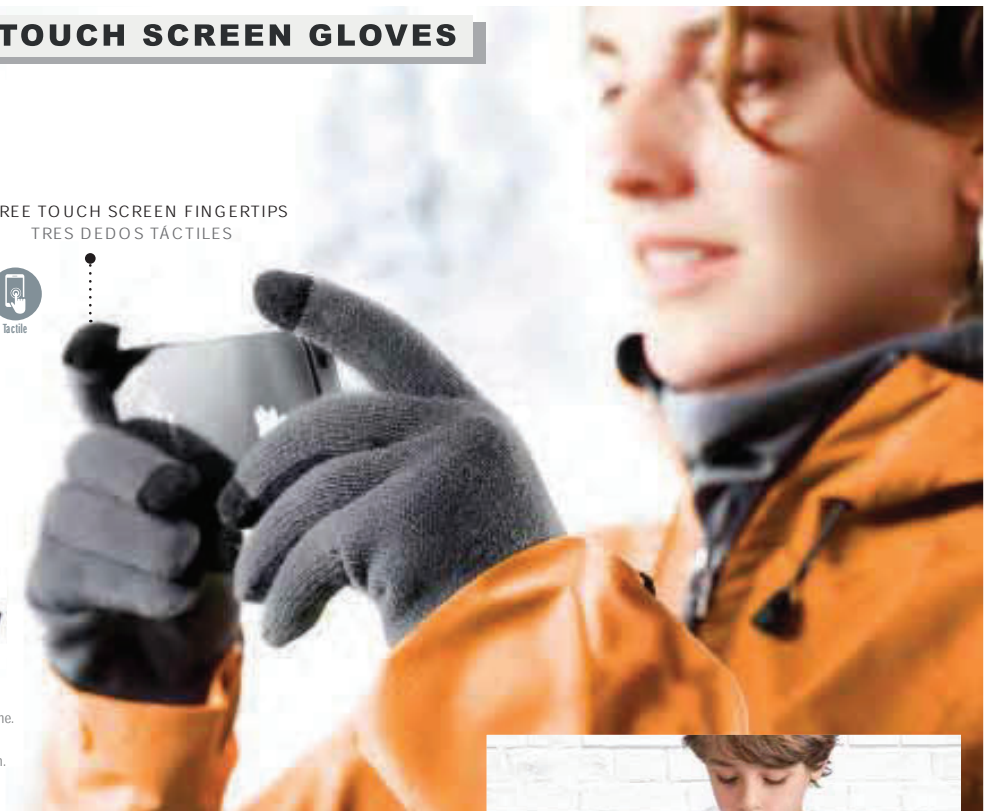

ALL TOUCH SCREEN FINGERTIPS
TODOS LOS DEDOS TÁCTILES

Tactile