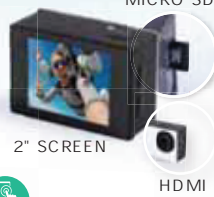

03

2" SCREEN

MICRO SD

HDMI

COMPATIBLE WITH
ANDROID & iOS

Garrix

5528

Action Camera. 4K. Wifi. 2" LCD Screen. 16 Accessories. Multilingual. USB Rechargeable. Cable Included.
Sportkamera. 4K. Wifi. 2" LCD Screen. 16 Teile. In Mehreren Sprachen. USB Wiederaufladbar. Kabel Inklusive.
Caméra Sportive. 4K. Wifi. Ecran LCD 2". 16 Accessoires. Multilingue. Rechargeable USB. Cable Indus.
Sport Camara. 4K. Wifi. 2" LCD Scherm. 16 Accessoires. Meertalig. USB Oplaadbaar. Kabel Indusief.