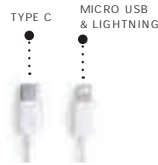

9.0 CM

Sinkord 6090

USB Chargers Set. USB Charger 1000mA. Cable Included Micro USB, Type C and Lightning Connection.
USB Ladegerät Set. USB Ladegerät 1000 mA. Kabel Inklusive Anschluss Micro USB, Typ C und Lightning.
Set Chargeurs USB. Chargeur USB 1000mA. Cable Indus Connexion Micro USB, Type C et Lightning.
USB Opladers Set. USB Oplader 1000mA. Inclusief Kabel Micro USB, Type C en Lightning Connectie.

11.5 x 3.5 x 8.5 cm 100 / 50
Print Code: E(1), F(4)

Canox 4331

USB Chargers Set. 1000 mA
USB Ladegerät Set. 1000 mA
Set Chargeurs USB. 1000 mA
USB Opladers Set. 1000 mA

8 x 4.2 x 6.3 cm
Print Code: E(1), F(4)

200 / 50

Luzzer 6091

USB Chargers Set. USB Chargers 1000 mA. Cable Included Micro USB, Type C and Lightning Connection.
USB Ladegerät Set. USB Ladegerät 1000 mA. Kabel Inklusive Anschluss Micro USB, Typ C und Lightning.
Set Chargeurs USB. Chargeurs USB 1000 mA. Cable Indus Connexion Micro USB, Type C et Lightning.
USB Opladers Set. USB Opladers 1000 mA. Inclusief Kabel Micro USB, Type C en Lightning Connectie.

9.3 x 4.2 x 9.3 cm 100 / 50
Print Code: E(1), F(4)