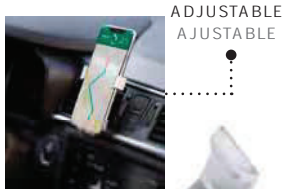

ADJUSTABLE
AJUSTABLE