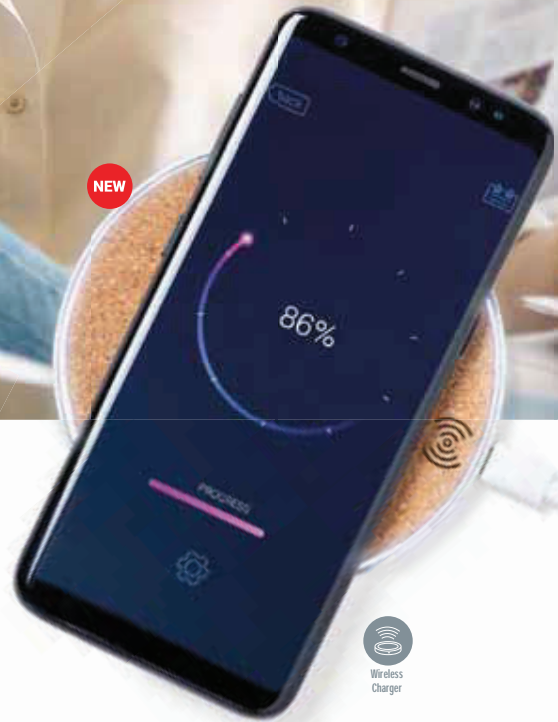

WHEAT STRAW & CORK

10

MICRO USB & LIGHTNING
TYPE C

Guiss 6742

Keyring Charger. Wheat Straw/ABS/Natural Cork. Micro USB, Type C and Lightning Connection.
Schlüsselanhänger Ladegerät. Weizenstroh/ABS/Naturkork. Anschluss Micro USB, Typ C und Lightning.
Chargeur Porte-Clefs. Paille de Blé/ABS/Bouchon Naturel. Connexion Micro USB, Type C et Lightning.
Sleutelhanger Oplader. Tarwestro/ABS/Natuurlijk Kurk. Micro USB, Type C en Lightning Connectie.

2.6 × 16.5 × 1 cm 500 / 100
Print Code: D(4), L1

WIRELESS CHARGER

Livor 6740

Charger. Wheat Straw/ABS/Natural Cork. Wireless. Cable Included.
Ladegerät. Weizenstroh/ABS/Naturkork. Drahtlos. Kabel Inklusive.
Chargeur. Paille de Blé/ABS/Bouchon Naturel. Sans Fil. Câble Indus.
Oplader. Tarwestro/ABS/Natuurlijk Kurk. Draadloos. Kabel Inclusief.

Ø 10 × 0.7 cm 100 / 50
Print Code: E(4), W