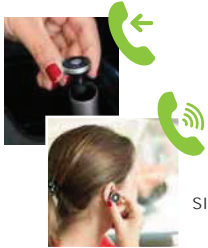

SIMULTANEOUS CONNECTION
CONEXIÓN SIMULTÁNEA