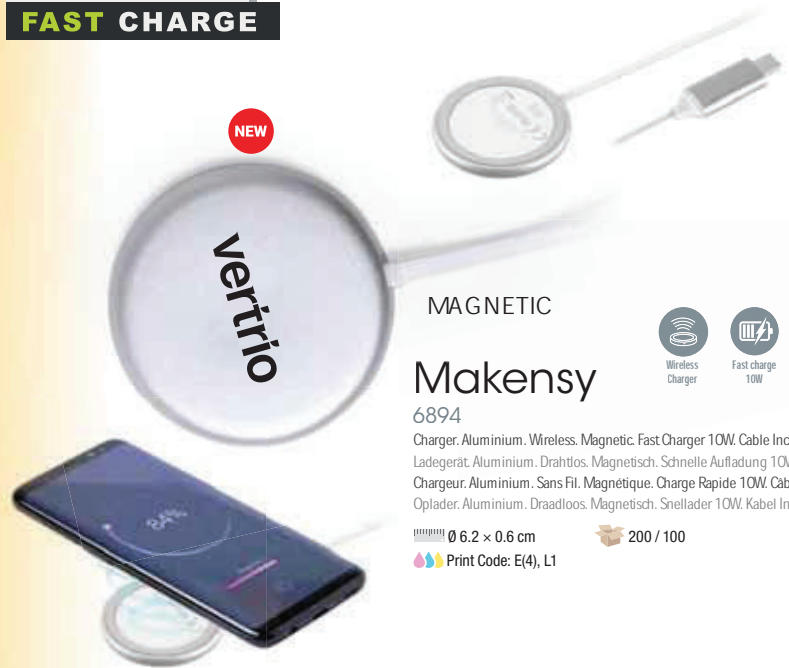

**WIRELESS
FAST CHARGE**

TECHNOLOGY

NEW

MAGNETIC

Makensy

6894

Charger. Aluminium. Wireless. Magnetic. Fast Charger 10W. Cable Included.
Ladegerät. Aluminium. Drahtlos. Magnetisch. Schnelle Aufladung 10W. Kabel Inklusiv.
Chargeur. Aluminium. Sans Fil. Magnétique. Charge Rapide 10W. Câble Inclus.
Oplader. Aluminium. Draadloos. Magnetisch. Snellader 10W. Kabel Inclusief.

Ø 6.2 × 0.6 cm

200 / 100

Print Code: E(4), L1