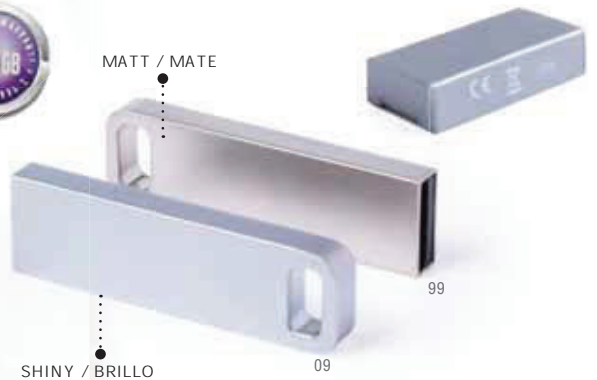

Ditop 16GB
5847 16GB

USB Memory, Metal, Individual Presentation.
USB Speicher, Metall, Individuelle Präsentation.
Clé USB, Métal, Présentation Individuelle.
USB Memory, Metaal, Individuele Presentatie.

1.2 x 4.1 x 0.4 cm 1000 / 100
Print Code: L1