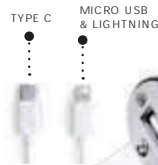

Luzzer 6091

USB Chargers Set. USB Chargers 1000 mA. Cable Included Micro USB, Type C and Lightning Connection.
USB Ladegerät Set. USB Ladegerät 1000 mA. Kabel Inklusive Anschluss Micro USB, Typ C und Lightning.
Set Chargeurs USB. Chargeurs USB 1000 mA. Cable Indus Connexion Micro USB, Type C et Lightning.
USB Opladers Set. USB Opladers 1000 mA. Inclusief Kabel Micro USB, Type C en Lightning Connectie.

9.3 x 4.2 x 9.3 cm 100 / 50
Print Code: E(1), F(4)