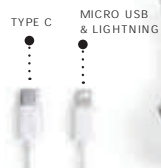

Tilmix
5967

Power Bank Set. Aluminium. Power Bank 2200 mAh. USB Output, Micro USB Input, USB Car Charger 2 USB Outputs 2100 mA 2 Functions. USB Charger 1000 mA. Cable Included Micro USB, type C and Lightning Connection.

Power Bank Set. Aluminium. Power Bank 2200 mAh. USB Ausgang, Micro USB Input. USB Autoladegerät 2 USB Ausgänge 2100 mA 2 Funktionen. USB Ladegerät 1000 mA. Kabel Inklusive Anschluss Micro USB, typ C und Lightning.

Set Power Bank. Aluminium. Power Bank 2200 mAh. Sortie USB, Entrée Micro USB. Chargeur Voiture USB 2 Sorties USB 2100 mA 2 Fonctions. Chargeur USB 1000 mA. Câble Inclus Connexion Micro USB, type C et Lightning.

Power Bank Set. Aluminium. Power Bank 2200 mAh. USB Output, Micro USB Input, USB Auto Oplader 2 USB Uitgangen 2100 mA 2 Functions. USB Oplader 1000 mA. Inclusief Kabel Micro USB, type C en Lightning Connectie.

14 x 4 x 7.5 cm 100 / 50
Print Code: E(1), F(4), L2