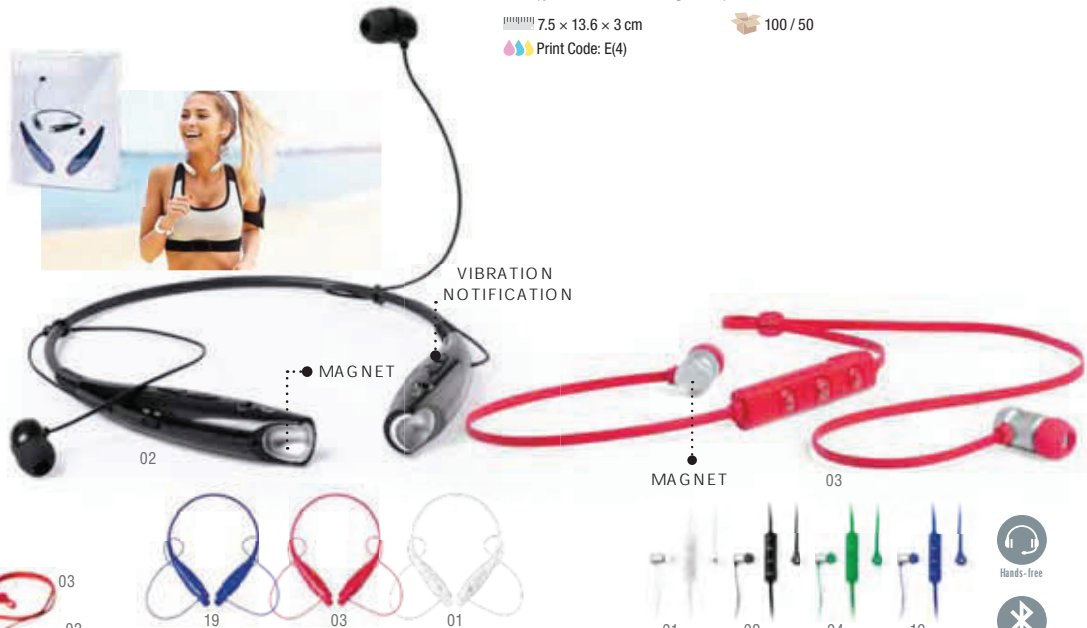

Tekren

5944

Earphones. Bluetooth Connection. USB Rechargeable. Cable Included.
Kopfhörer. Bluetooth Anschluss. USB Wiederaufladbar. Kabel Inklusive.
Écouteurs. Connexion Bluetooth. Rechargeable USB. Cable Indus.
Oordopjes. Bluetooth Verbinding. USB Oplaadbaar. Kabel Inclusief.

16.5 x 20 x 2.3 cm

50

Print Code: F(4)

Voltar

5787

Earphones. Aluminium. Bluetooth Connection. USB Rechargeable. Cable Included.
Kopfhörer. Aluminium. Bluetooth Anschluss. USB Wiederaufladbar. Kabel Inklusive.
Écouteurs. Aluminium. Connexion Bluetooth. Rechargeable USB. Cable Indus.
Oordopjes. Aluminium. Bluetooth Verbinding. USB Oplaadbaar. Kabel Inclusief.

7.5 x 13.6 x 3 cm

100 / 50

Print Code: E(4)