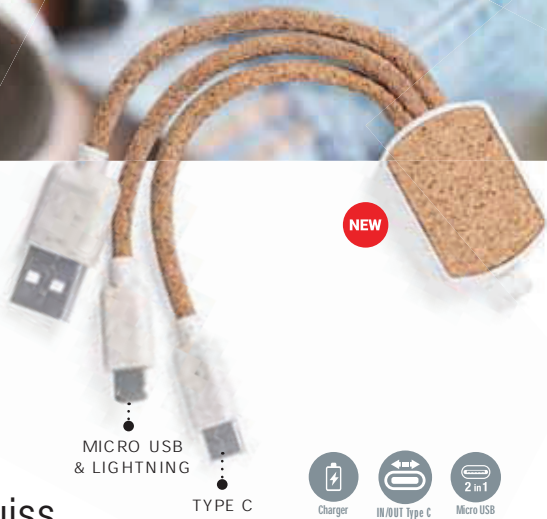

MICRO USB & LIGHTNING
TYPE C

Guiss 6742

Keyring Charger. Wheat Straw/ABS/Natural Cork. Micro USB, Type C and Lightning Connection.
Schlüsselanhänger Ladegerät. Weizenstroh/ABS/Naturkork. Anschluss Micro USB, Typ C und Lightning.
Chargeur Porte-Clefs. Paille de Blé/ABS/Bouchon Naturel. Connexion Micro USB, Type C et Lightning.
Sleutelhanger Oplader. Tarwestro/ABS/Natuurlijk Kurk. Micro USB, Type C en Lightning Connectie.

2.6 × 16.5 × 1 cm 500 / 100
Print Code: D(4), L1