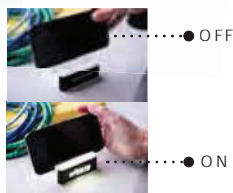

Corden

5973

Stylus Touch Ball Pen. Led Lights. Button Batteries Included.
Kugelschreiber Pointer. Led Lichter. Knopfzellen Inklusive.
Stylét Bille. Lumières Led. Piles Bouton Indus.
Touch-Screen Balpen. Led Lichten. Knoppoel Batterijen Inclusief.

Ø 1.3 × 14.2 cm 1000 / 50
Print Code: B(4), L1

SPECIAL LASER ENGRAVING COLOUR LIGHT LOGO

This pen with illuminated interior with colored LEDs has a coating especially designed for laser engraving, with which you will see your advertising or brand lit with colour light to match the touch ball of the pen.

Este bolígrafo con interior iluminado con ledes de colores tiene un recubrimiento especialmente diseñado para grabado láser, con el que conseguirá que su publicidad o marca quede originalmente iluminada con luz de color a juego con el puntero de su

88

Petrok

5994

Holder. Led Lights. Button Batteries Included.
Halter. Led Lichter. Knopfzellen Inklusive.
Support. Lumières Led. Piles Bouton Indus.
Houder. Led Lichten. Knoppoel Batterijen Inclusief.

8 × 3.7 × 7.9 cm 200 / 50
Print Code: D(1), L1

SPECIAL LASER ENGRAVING WHITE LIGHT LOGO

These items with illuminated interior have an external coating specially designed for laser engraving, with which you will see your advertising or brand illuminated with white light. Ideal for pad printing too.

Estos artículos con interior iluminado tienen un recubrimiento exterior especialmente diseñado para grabado láser, con el que conseguirá que su publicidad o marca quede iluminada con luz blanca. Ideal para tampografía también.

Heban

5807