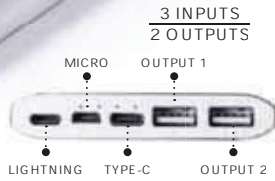

Backers 5537