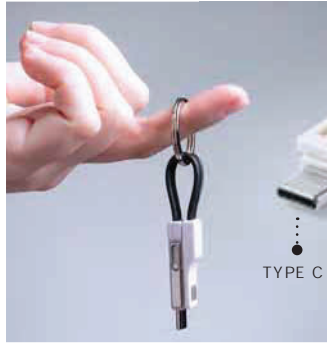

8.5 x 8.5 x 1.3 cm

200 / 50

Print Code: D(4)

THE BEST PRICE

TECHNOLOGY

- Charger
- Data Transfer
- 2 in 1

Holnier

5741
Charger Synchronizer. Micro USB and Lightning Connection.
Ladegerät Sincro. Anschluss Micro USB und Lightning.
Chargeur Synchroniseur. Connexion Micro USB et Lightning.
Oplader Synchronizer. Micro USB Connectie en Lightning.