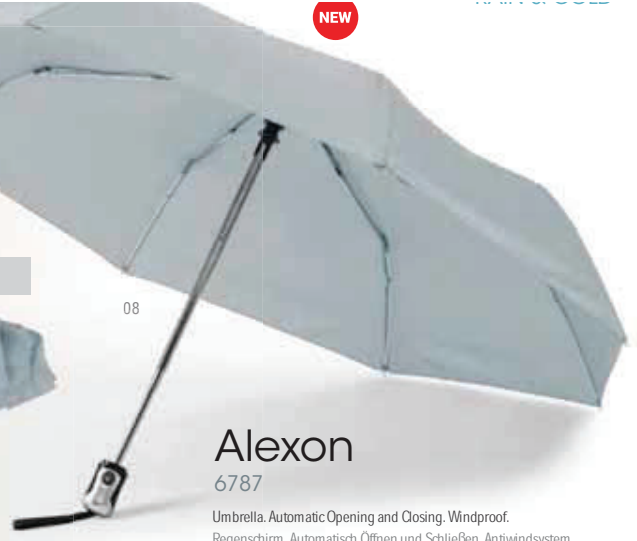

08

Alexon

6787

Umbrella. Automatic Opening and Closing. Windproof.
Regenschirm. Automatisch Öffnen und Schließen. Antiwindsystem.
Parapluie. Ouverture et Fermeture Automatiques. Système Anti-Vent.
Paraplu. Automatisch Öffnen en Sluiten. Windbestendig.

Video ▶

Umbrella Ø 98 cm

30 / 10

Print Code: G(1), N(8)

Windproof