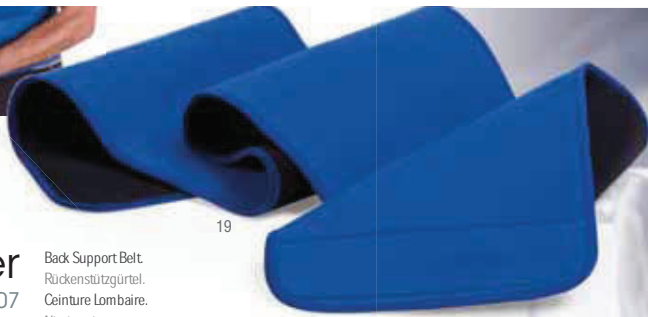

56 × 42 cm 300 / 10

Print Code: F(1), N(8), R

Visser 4807

Back Support Belt.
Rückenstützgürtel.
Ceinture Lombaire.
Nierband.

98 × 18 cm 100
Print Code: F(1), N(8)

19

03

02