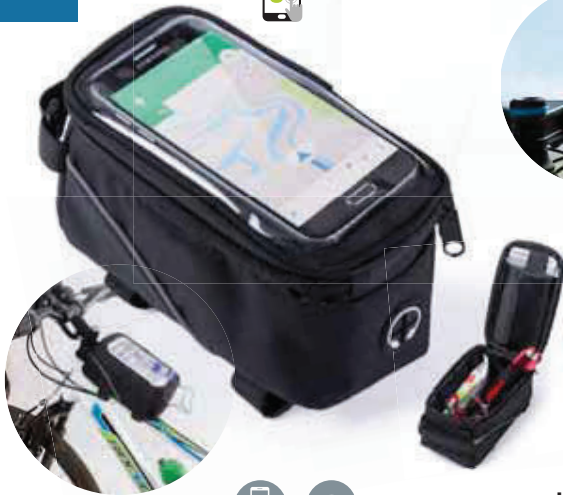

494

Rigon 5523

Bike Bag. Polyester 600D. Touch Screen. Reflective. Padded.
Fahrradtasche. Polyester 600D. Touch Screen. Reflektierend. Gepolstert.
Sac à Vélo. Polyester 600D. Écran Tactile. Réflechissant. Rembourrée.
Fietstas. Polyester 600D. Touch Screen. Reflecterend. Gewatteerd.

19 × 10.5 × 9 cm

50 / 10

Print Code: N(8)