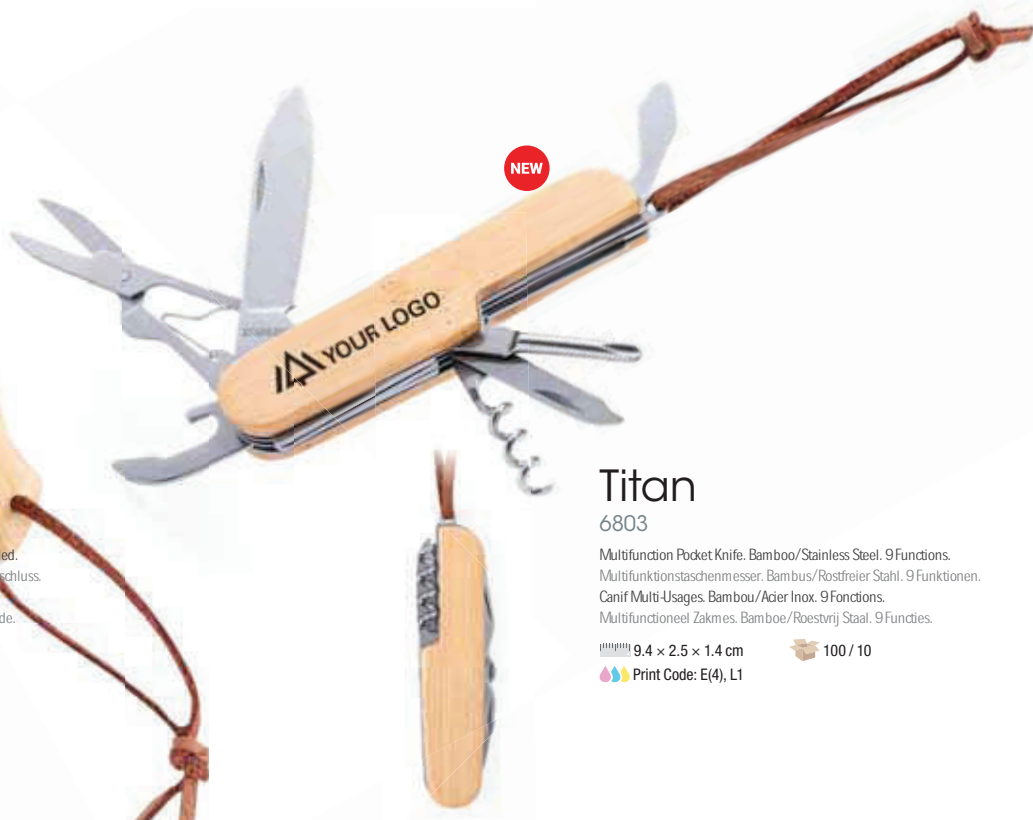

Titan

6803

Multifunction Pocket Knife. Bamboo/Stainless Steel. 9 Functions.
Multifunktionsaschenmesser. Bambus/Rostfreier Stahl. 9 Funktionen.
Canif Multi-Usages. Bambou/Acier Inox. 9 Fonctions.
Multifunctioneel Zakmes. Bamboe/Roestvrij Staal. 9 Functies.

9.4 x 2.5 x 1.4 cm

100 / 10

Print Code: E(4), L1