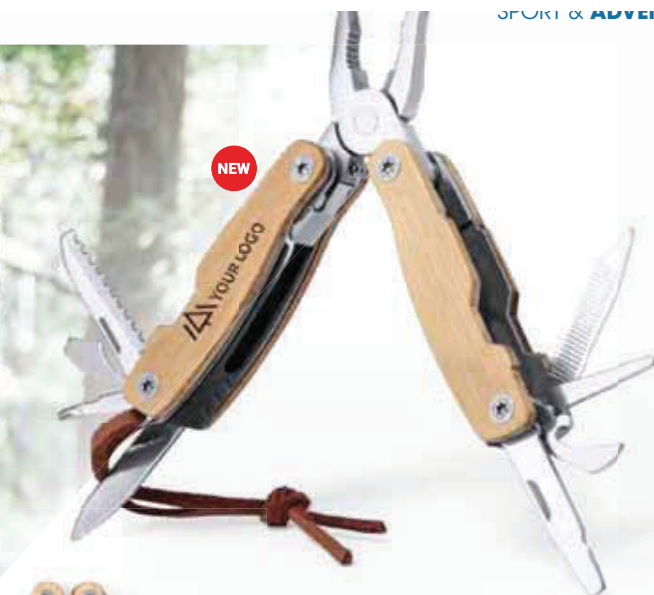

BAMBOO

Folnax

6805

Multitool. Bamboo/Stainless Steel. 12 Functions.
Multiwerkzeug. Bambus/Rostfreier Stahl. 12 Funktionen.
Multi Outils. Bambou/Acier Inox. 12 Fonctions.
Multitool. Bamboe/Roestvrij Staal. 12 Functies.

9.8 x 10.5 x 1.7 cm

100 / 10

Print Code: E(4), L1