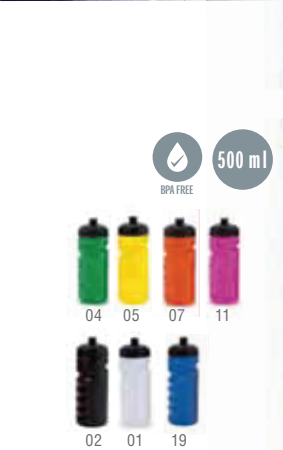

500 ml

Iskan

3837

Bottle. PE. 500ml.
Trinkflasche. PE. 500ml.
Bidon. PE. 500ml.
Fles. PE. 500ml.

Ø 6.5 x 19.5 cm 100 / 10

Print Code: F(1)