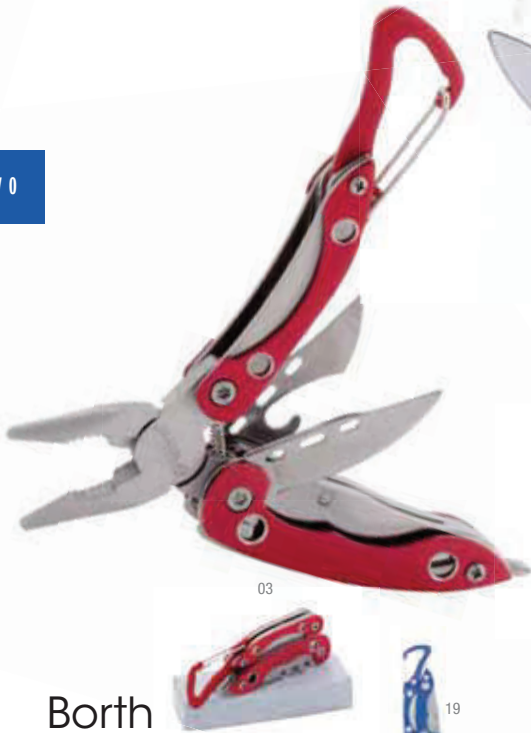

Borth
7291

Multitool. Aluminium/Stainless Steel. 6 Functions.
Multiwerkzeug. Aluminium/Rostfreier Stahl. 6 Funktionen.
Multi Outils. Aluminium/Acier Inox. 6 Fonctions.
Multitool. Aluminium/Roestvrij Staal. 6 Functies.

2.8 x 8.4 x 1.5 cm 100 / 10
Print Code: E(1), L1