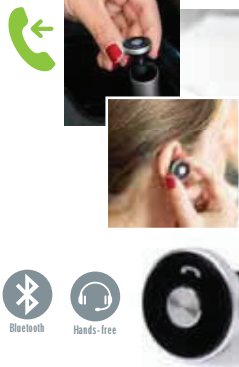

SIMULTANEOUS CONNECTION
CONEXIÓN SIMULTÁNEA

Lacoust

5527

Earphone Car Charger. Aluminium. Bluetooth Connection. 2 USB Outputs. 2100 mA.
Kopfhörer Ladegerät. Aluminium. Bluetooth Anschluss. 2 USB Ausgänge. 2100 mA.
Chargeur Écouteur. Aluminium. Connexion Bluetooth. 2 Sorties USB. 2100 mA.
Oordopje Oplader. Aluminium. Bluetooth Verbinding. 2 USB Outputs. 2100 mA.

Ø 2.1 × 9.7 cm 50

Print Code: E(4), L1

Video