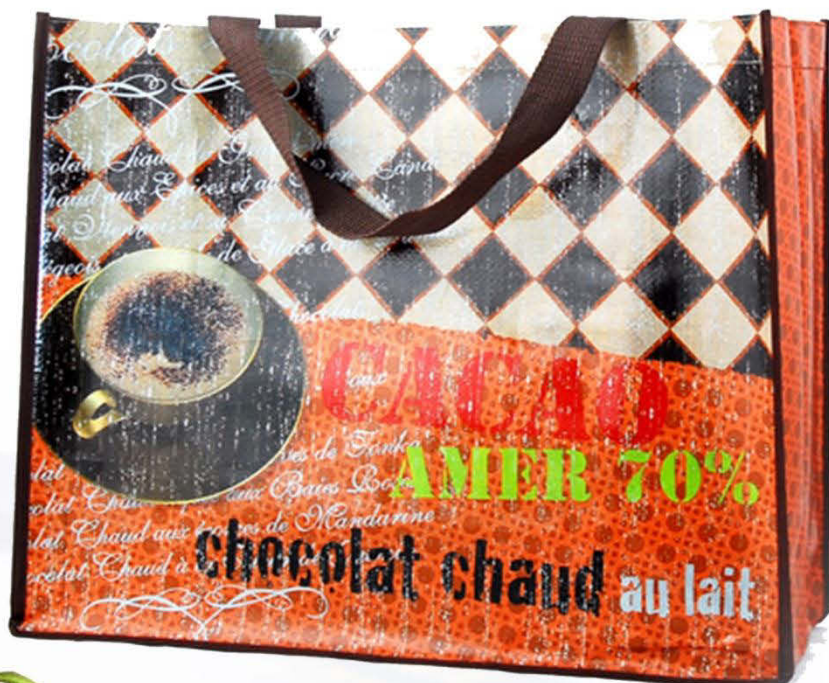

shopper import

tnt laminato
stampa in sublimazione