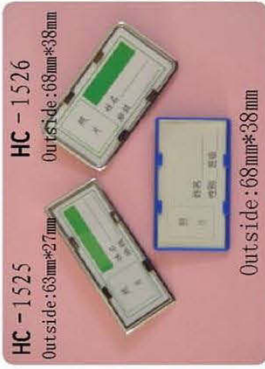

i nostri badge pelle e simil

hc - 1523